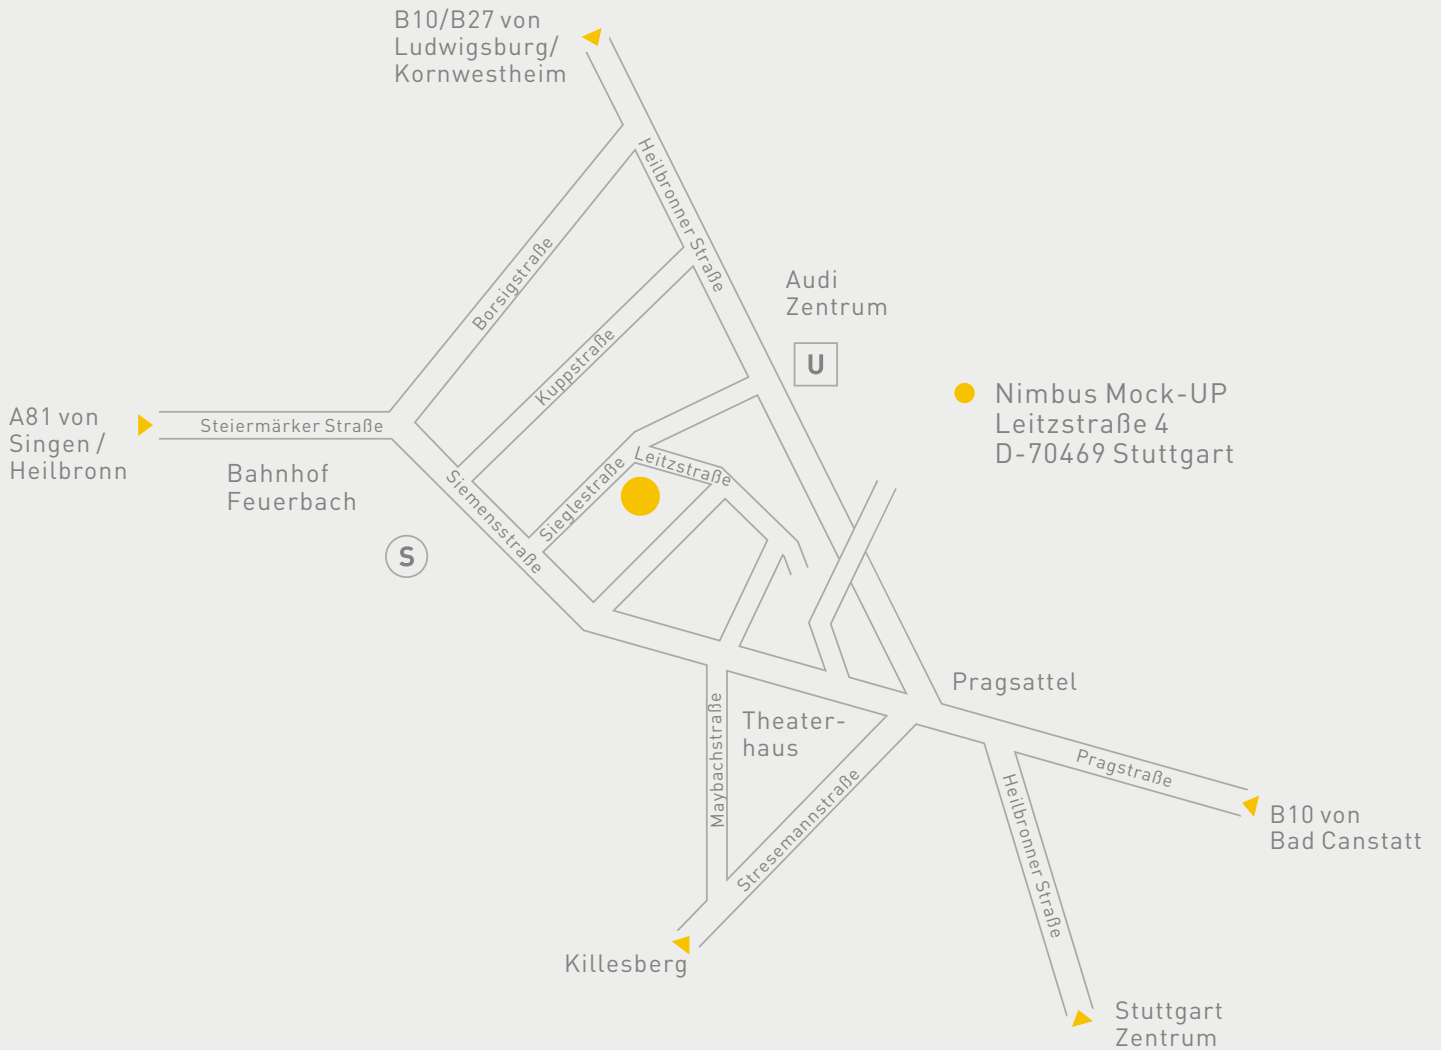

## ANFAHRT

Nimbus Mock-UP  
Leitzstraße 4  
D-70469 Stuttgart